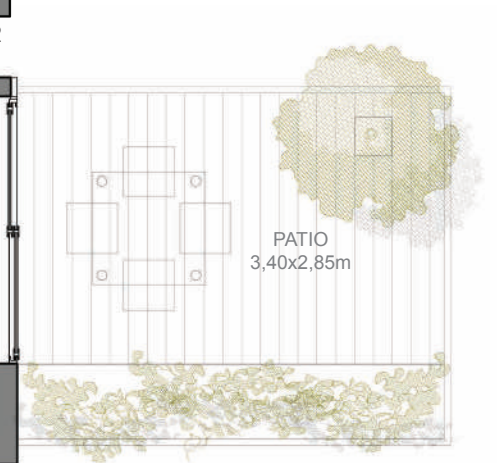

GARCÍA VALENZUELA

DEPTO

TIPO

DUPLEX

1 DORMITORIO / BAÑO

- + ESTAR
- + COCINA INTEGRADA
- + ESPACIO PARA LAVADORA
- + PATIO (PISO1)

piso 2

piso 1

SUPERFICIE

ÚTIL : 39,4 m²

PATIO : 9,8 m²*

TOTAL : 49,2 m²

*Superficie común asignable
a Uso y Goce Exclusivo.