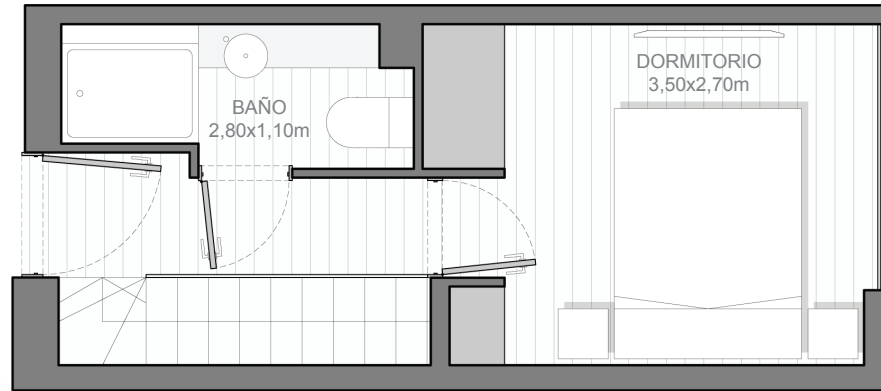

GARCÍA VALENZUELA

DEPTO

TIPO

DUPLEX

1 DORMITORIO / BAÑO

- + ESTAR
- + COCINA INTEGRADA
- + ESPACIO PARA LAVADORA
- + PATIO (PISO1)

piso 2

piso 1

SUPERFICIE

ÚTIL : 39,4 m²

PATIO : 9,8 m²*

TOTAL : 49,2 m²

*Superficie común asignable
a Uso y Goce Exclusivo.