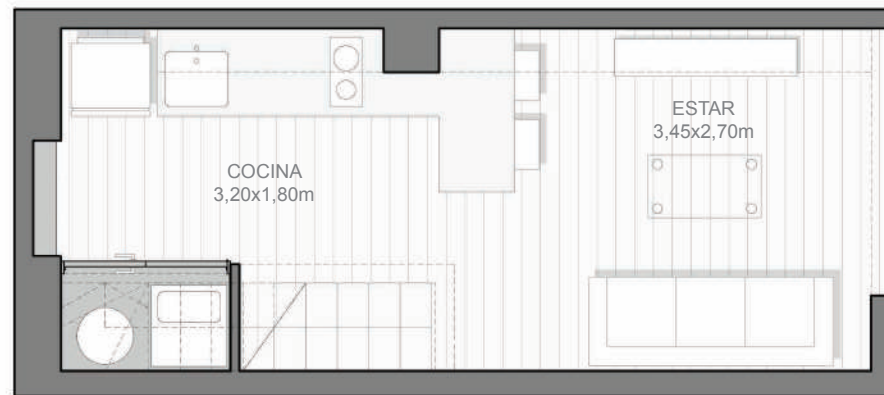

GARCÍA VALENZUELA

DEPTO

TIPO

DUPLEX

1 DORMITORIO / BAÑO

- + ESTAR
- + COCINA INTEGRADA
- + ESPACIO PARA LAVADORA
- + PATIO (PISO1)

piso 2

piso 1

SUPERFICIE

ÚTIL : 39,4 m²

PATIO : 9,8 m²*

TOTAL : 49,2 m²

*Superficie común asignable
a Uso y Goce Exclusivo.